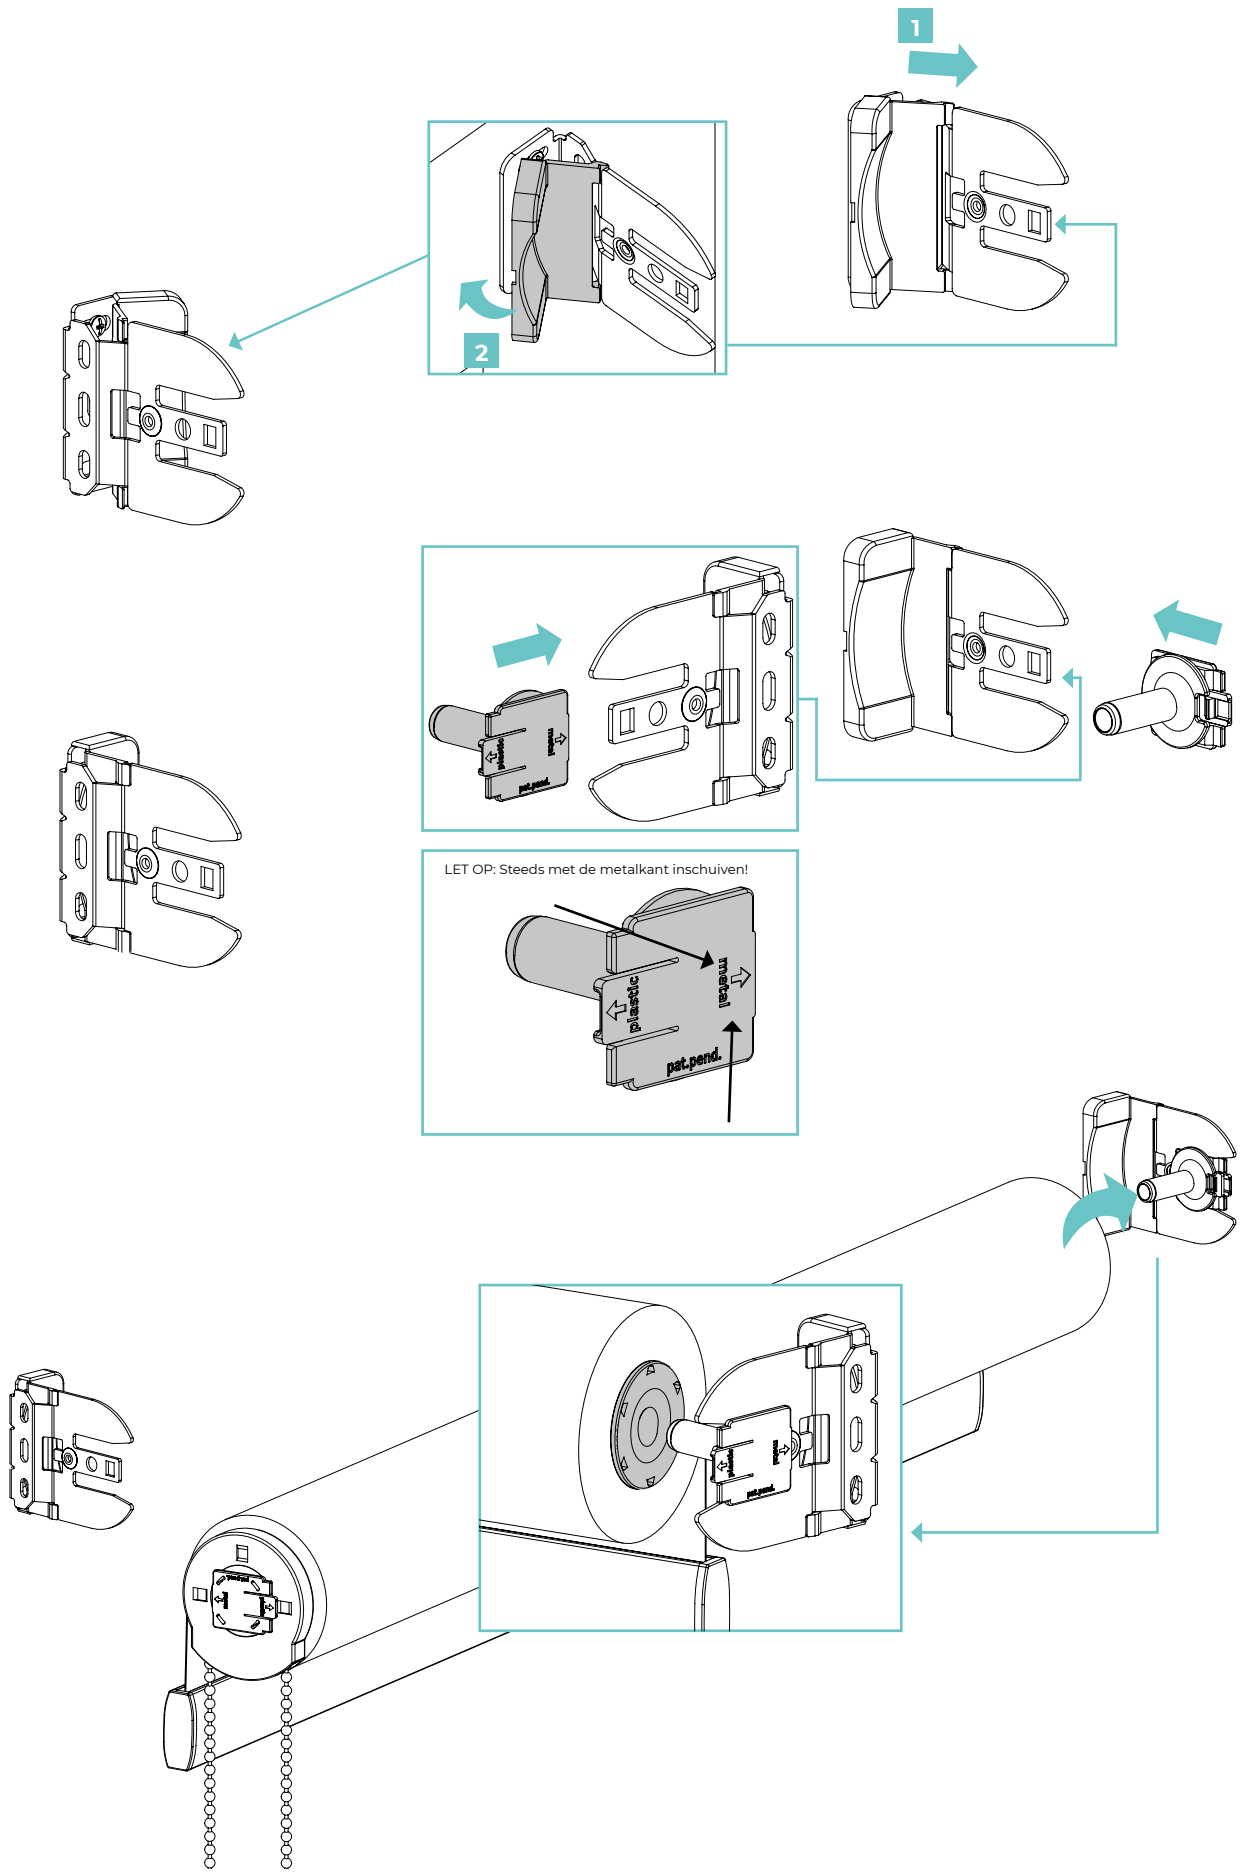

# Handleiding

Smart Ø28, Ø38, Ø50, Ø65, Ø80  
Standaard rolgordijn

## Installatie van het SMART-systeem

Lees deze handleiding aandachtig alvorens het product te monteren en te gebruiken. De montage kan worden uitgevoerd door niet-professionals. Alleen voor gebruik binnenshuis.

### WAARSCHUWING! Installeer Child Safety!

**CHILD SAFE  
PRODUCT**

- Jonge kinderen kunnen verstikt raken in de lus van de trekkoorden, kettingen, banden en koorden waarmee de raambekleding bediend wordt. Ook kunnen ze koorden om hun hals wikkelen.
- Houd, om wurging en verstikking te voorkomen, de koorden buiten het bereik van jonge kinderen.
- Plaats bedden, wiegen en ander meubilair uit de buurt van de koorden van raambekleding.
- Knoop de koorden niet aan elkaar. Zorg dat de koorden niet verstrengeld raken of een lus vormen.
- Installeer en gebruik de bijgeleverde onderdelen voor kindveiligheid overeenkomstig de installatie-instructies om het risico op verstikking en verstrengeling te verkleinen.