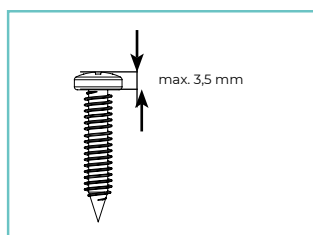

Handleiding

Smart Ø28, Ø38, Ø50, Ø65, Ø80
Standaard rolgordijn

Installatie van het SMART-systeem

Lees deze handleiding aandachtig alvorens het product te monteren en te gebruiken. De montage kan worden uitgevoerd door niet-professionals. Alleen voor gebruik binnenshuis.