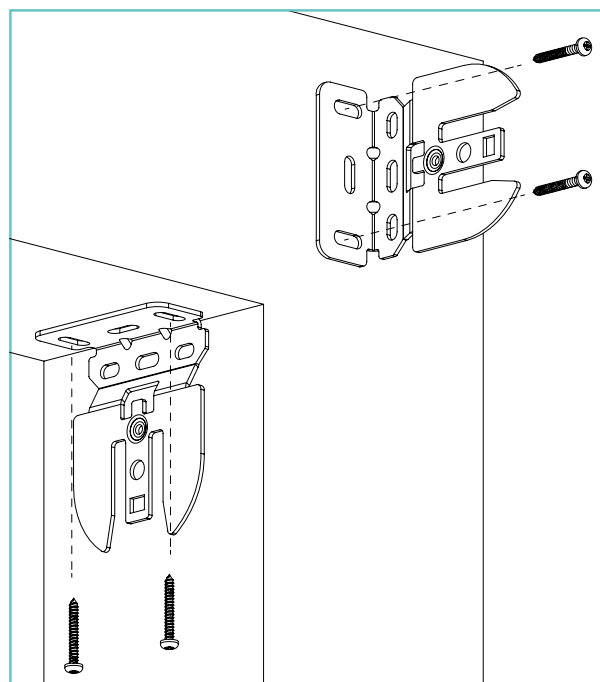

# Handleiding

Smart Ø28, Ø38, Ø50, Ø65, Ø80  
Standaard rolgordijn

## Installatie van het SMART-systeem

Lees deze handleiding aandachtig alvorens het product te monteren en te gebruiken. De montage kan worden uitgevoerd door niet-professionals. Alleen voor gebruik binnenshuis.