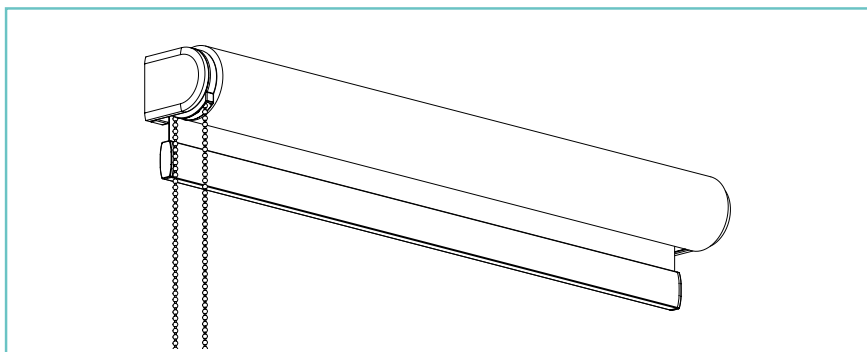

# Handleiding

Smart Ø28, Ø38, Ø50, Ø65, Ø80  
Standaard rolgordijn

## Installatie van het SMART-systeem

Lees deze handleiding aandachtig alvorens het product te monteren en te gebruiken. De montage kan worden uitgevoerd door niet-professionals. Alleen voor gebruik binnenshuis.