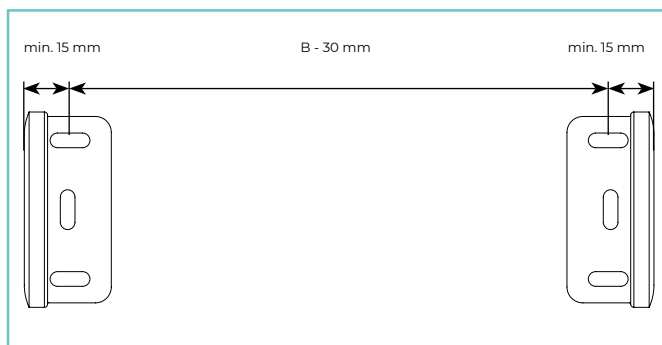

Handleiding

Smart Ø28, Ø38, Ø50, Ø65, Ø80
Standaard rolgordijn

Installatie van het SMART-systeem

Lees deze handleiding aandachtig alvorens het product te monteren en te gebruiken. De montage kan worden uitgevoerd door niet-professionals. Alleen voor gebruik binnenshuis.