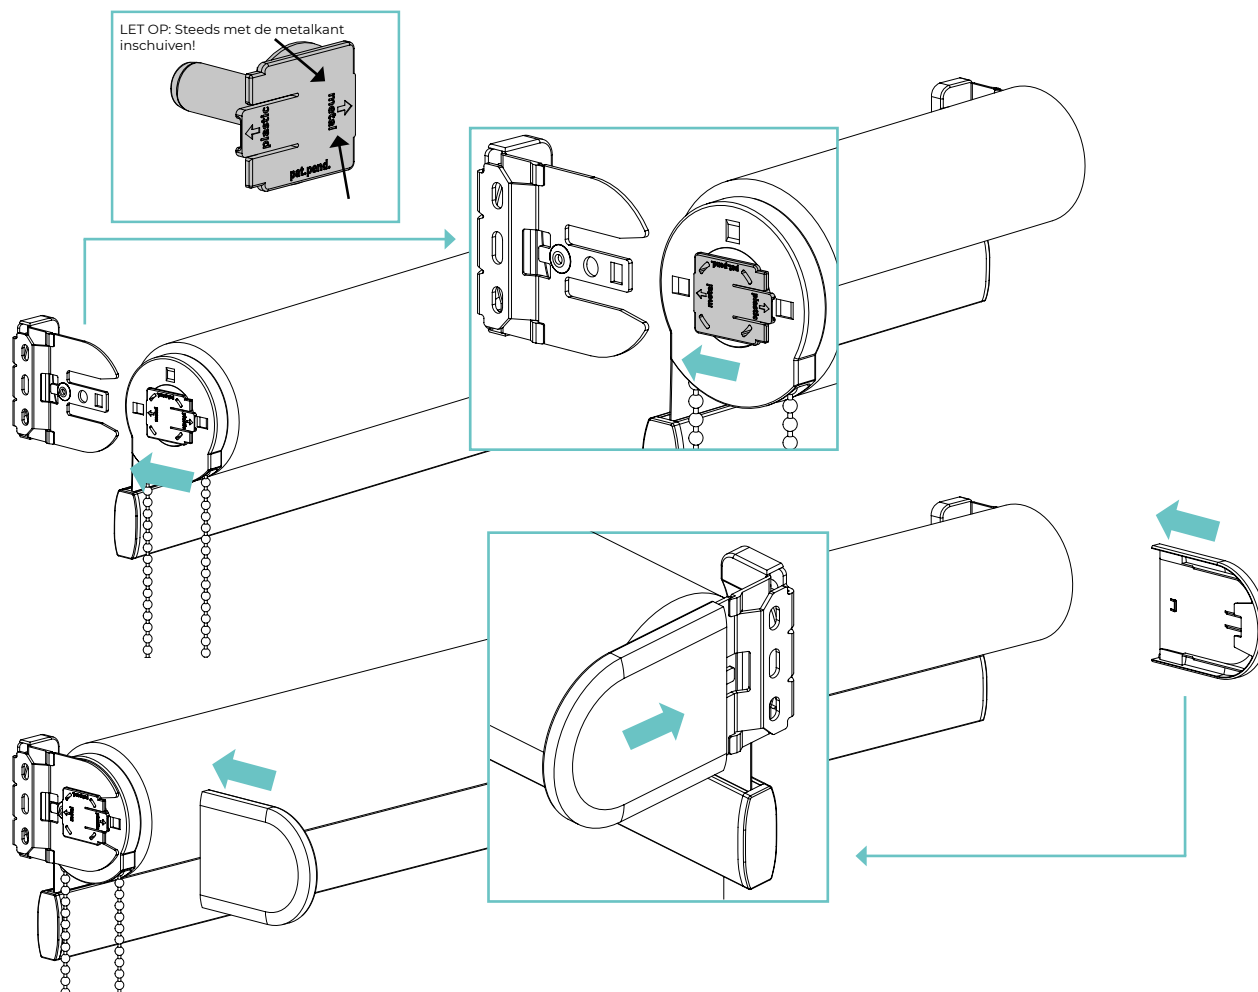

# Handleiding

Smart Ø28, Ø38, Ø50, Ø65, Ø80  
Standaard rolgordijn

## Installatie van het SMART-systeem

Lees deze handleiding aandachtig alvorens het product te monteren en te gebruiken. De montage kan worden uitgevoerd door niet-professionals. Alleen voor gebruik binnenshuis.

### WAARSCHUWING! Installeer Child Safety!

**CHILD SAFE  
PRODUCT**

- Jonge kinderen kunnen verstikt raken in de lus van de trekkoorden, kettingen, banden en koorden waarmee de raambekleding bediend wordt. Ook kunnen ze koorden om hun hals wikkelen.
- Houd, om wurging en verstikking te voorkomen, de koorden buiten het bereik van jonge kinderen.
- Plaats bedden, wiegen en ander meubilair uit de buurt van de koorden van raambekleding.
- Knoop de koorden niet aan elkaar. Zorg dat de koorden niet verstrengeld raken of een lus vormen.
- Installeer en gebruik de bijgeleverde onderdelen voor kindveiligheid overeenkomstig de installatie-instructies om het risico op verstikking en verstrengeling te verkleinen.